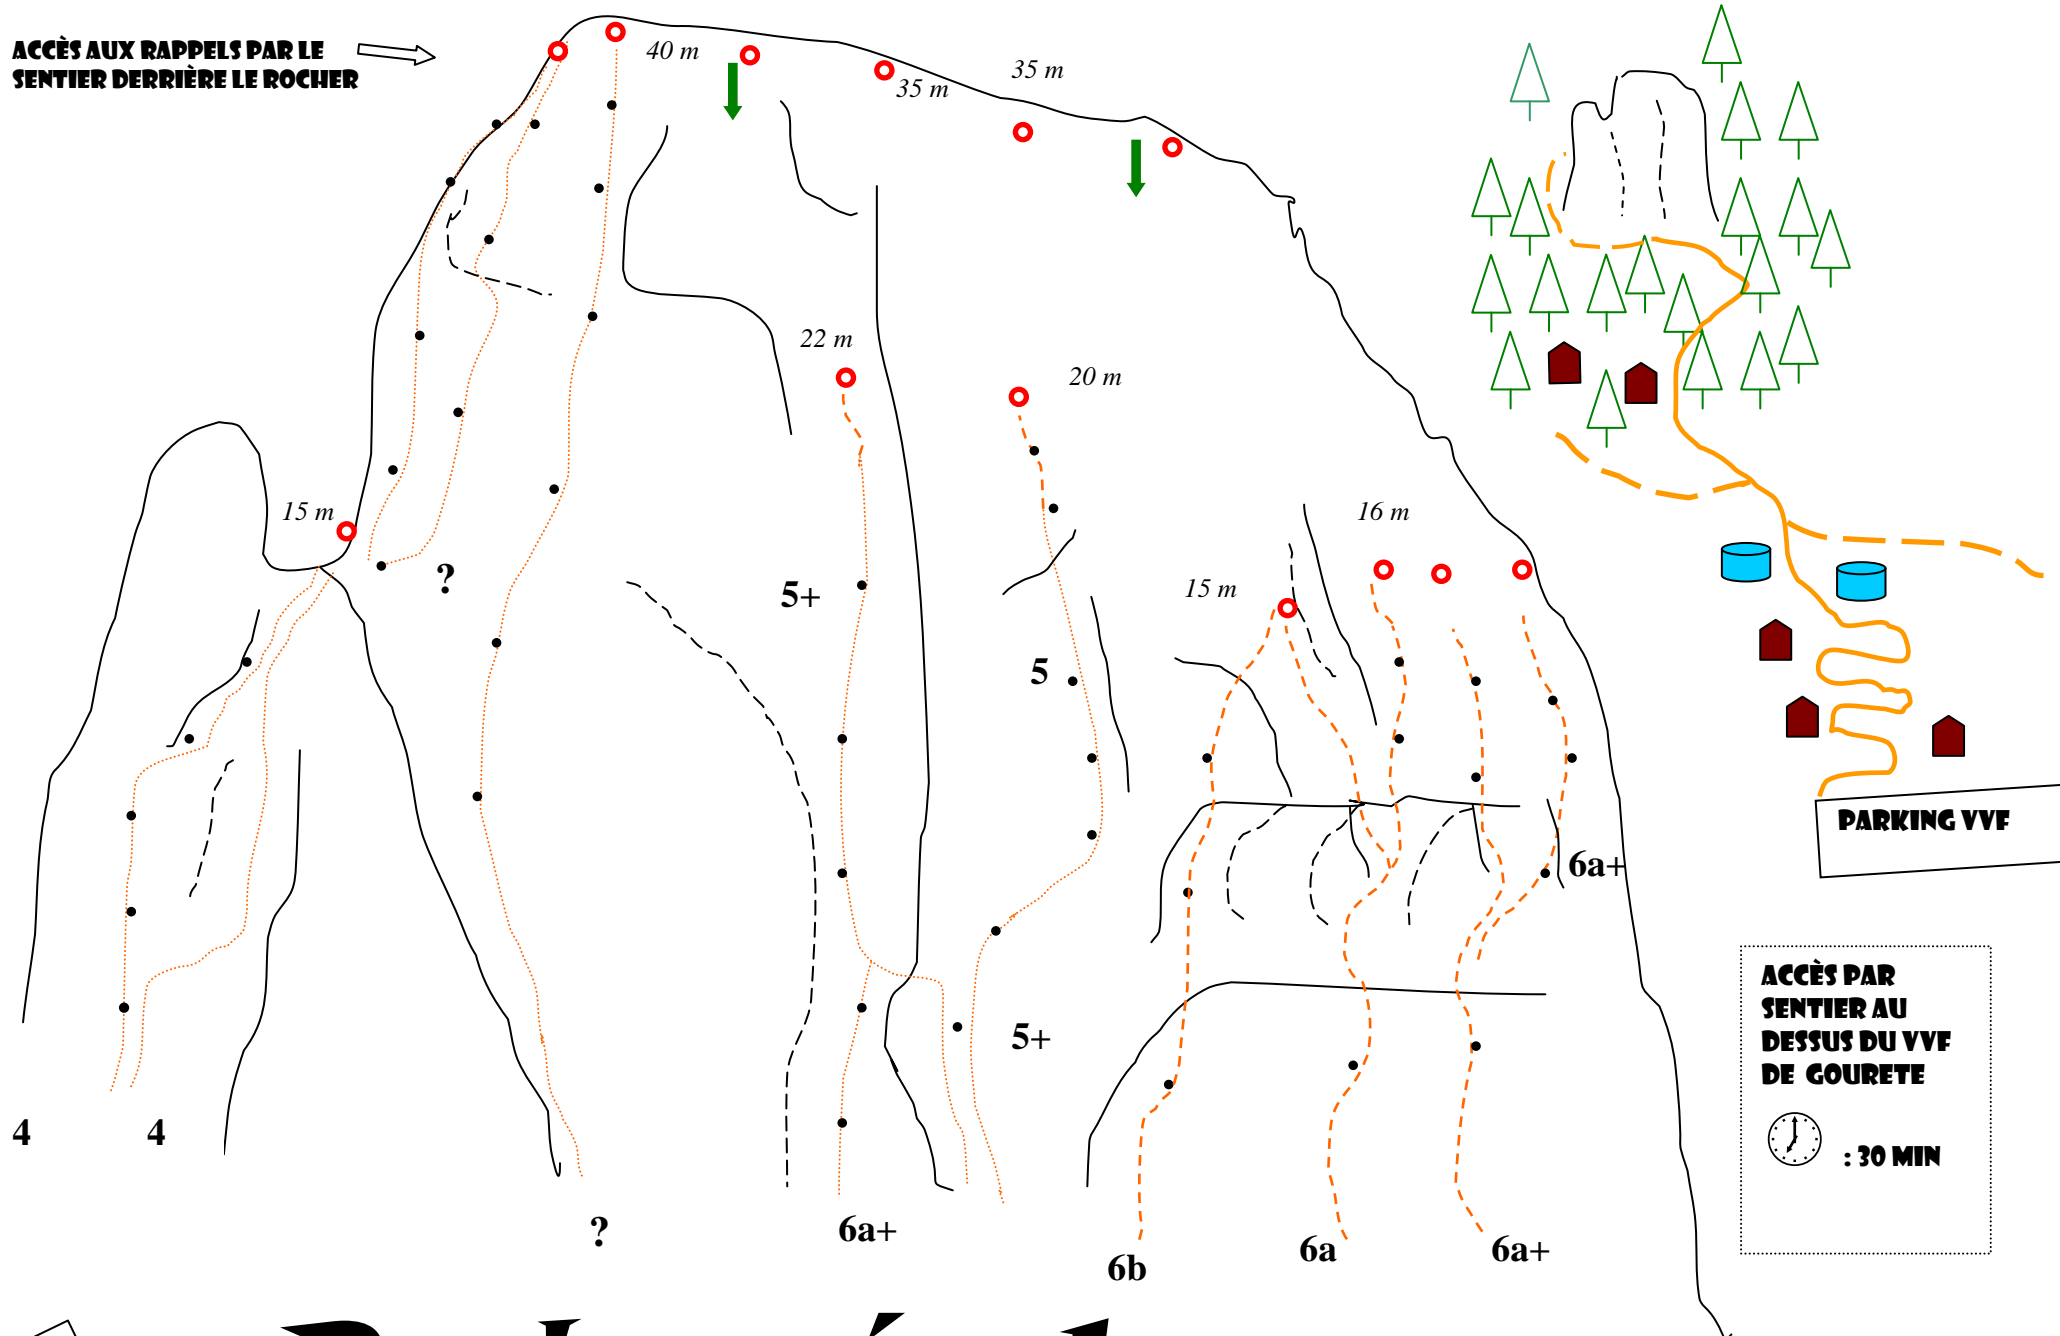

ACCÈS AUX RAPPELS PAR LE SENTIER DERRIÈRE LE ROCHER

PARKING VVF

ACCÈS PAR SENTIER AU DESSUS DU VVF DE GOURETTE

 : 30 MIN

SENTIER D'ACCÈS AUX RAPPELS

# Rocher école

ROCHER À MAYLIN

## De Gourette